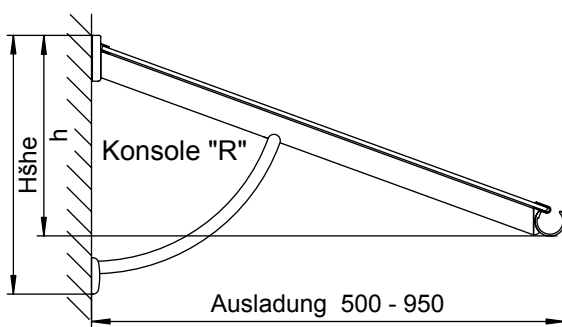

Vordach "COMO"  
MONTAGEANLEITUNG

Ausladung	Höhe	
bis 950	520	Konsole "R"
	480	Konsole "G"
bis 1150	550	Konsole "G"
bis 1350	685	Konsole "G"

bei Auslad.	h
750	330
950	405
1150	480
1350	550