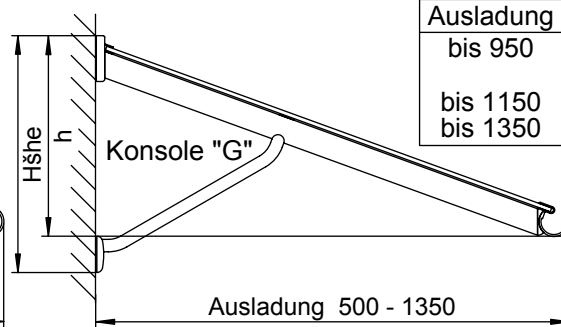

Vordach "COMO"  
MONTAGEANLEITUNG

Ausladung	Höhe	
bis 950	520	Konsole "R"
	480	Konsole "G"
bis 1150	550	Konsole "G"
bis 1350	685	Konsole "G"

bei Auslad.	h
750	330
950	405
1150	480
1350	550